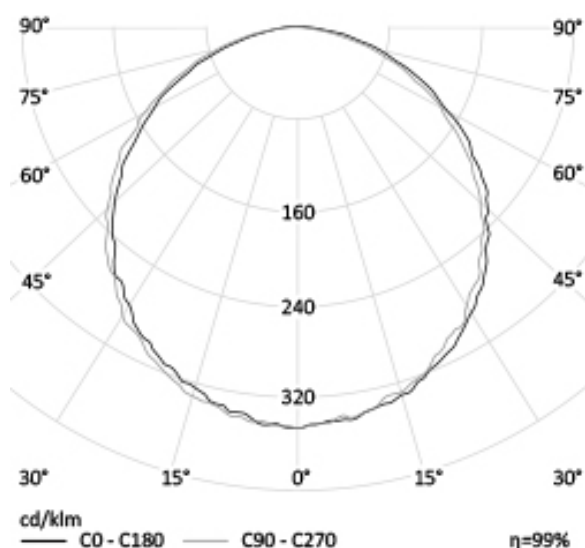

ПРОМЫШЛЕННЫЙ СВЕТОДИОДНЫЙ СВЕТИЛЬНИК RS-LIP236AL

32 Вт
140-265 В

3150 Лм
98 Лм/Вт

ЗАМЕНЯЕТ

ЛСП 2x36

НАЗНАЧЕНИЕ

Накладной светильник предназначен для освещения хозяйственных и складских помещений, спортивных залов малой площади

Энергоэффективность	98 Лм/Вт
Степень защиты	IP65
Цветовая температура	2700K-5000K
Коэффициент мощности	0,95
Материал оптики	поликарбонат

МОНТАЖ

На подвесах
Накладной