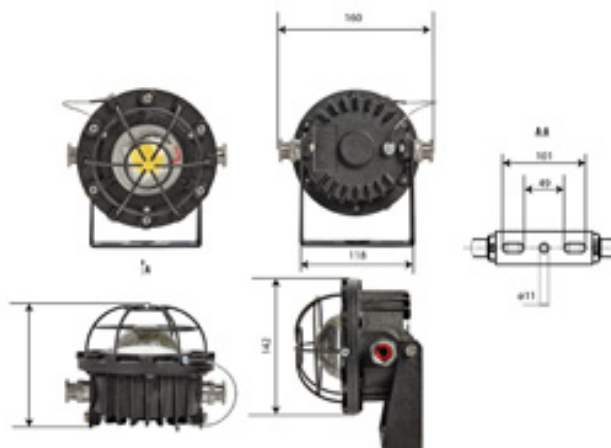

REV·LIGHT®

Производство светодиодных светильников и систем освещения.

www.revolight.ru
sales@revolight.ru

8 (800) 707 - 1607
+7 (495) 657-8675