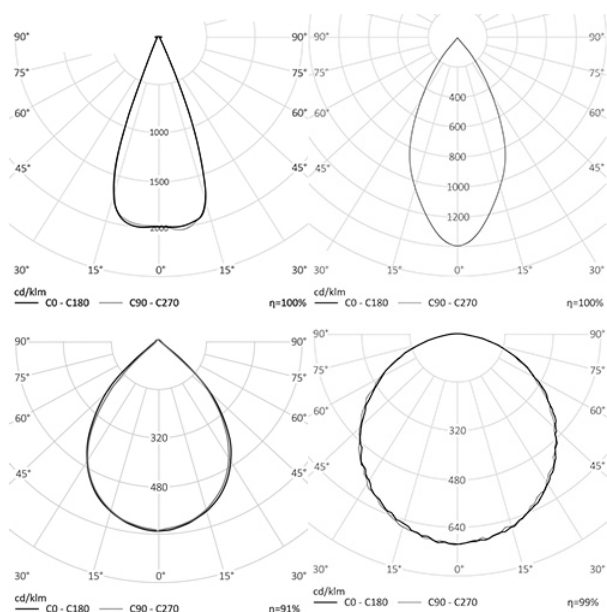

ВЗРЫВОЗАЩИЩЕННЫЙ СВЕТИЛЬНИК RS-NX30

30 Вт
140-265 В

3900 Лм
130 Лм/Вт

ЗАМЕНЯЕТ

1,8 кг

НАЗНАЧЕНИЕ

Взрывозащищенный светильник с маркировкой РВ Ex d II T6, 1Ex d IIC T6 Gb

160x220x140

МОНТАЖ

На трубу 3/4
На скобу
На рым-болт

Энергоэффективность	130 Лм/Вт
Степень защиты	IP65
Цветовая температура	2700K-5000K
Коэффициент мощности	0,95
Материал оптики	боросиликатное стекло
Материал корпуса	экструдированный алюминий
Маркировка	РВ Ex d II T6
Маркировка	1Ex d IIC T6 Gb,