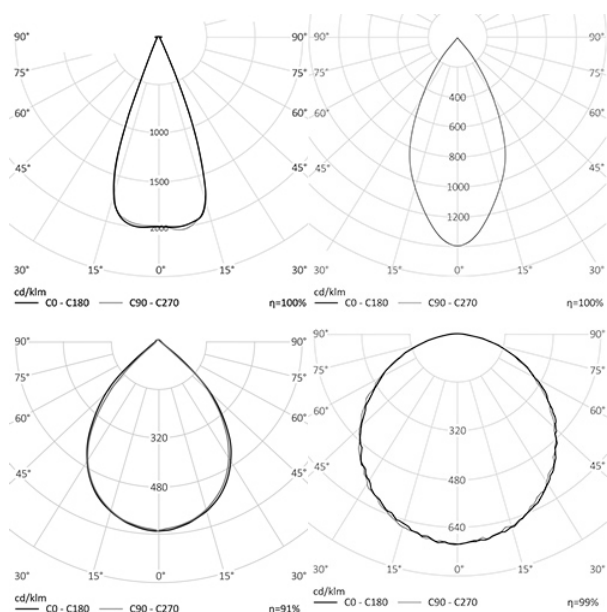

60 Вт
140-265 В

7800 Лм
130 Лм/Вт

ЗАМЕНЯЕТ

НАЗНАЧЕНИЕ

Взрывозащищенный светильник с маркировкой РВ Ex d II T6, 1Ex d IIC T6 Gb

Энергоэффективность	130 Лм/Вт
Степень защиты	IP65
Цветовая температура	2700K-5000K
Коэффициент мощности	0,95
Материал оптики	боросиликатное стекло
Материал корпуса	экструдированный алюминий
Маркировка	РВ Ex d II T6
Маркировка	1Ex d IIC T6 Gb,

5 кг

440X220X140

МОНТАЖ

На трубу 3/4
На скобу
На рым-болт