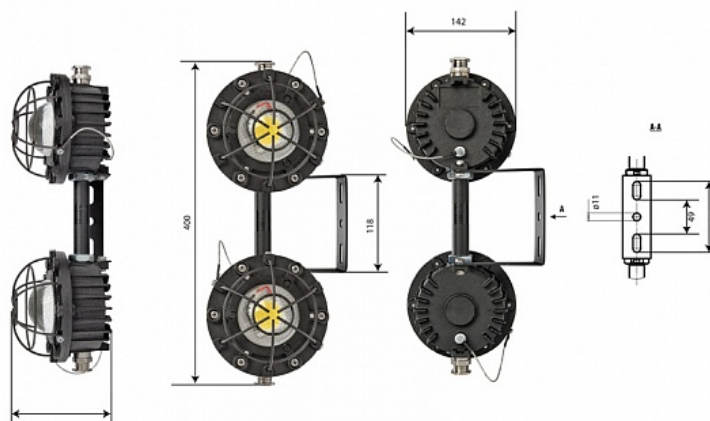

ОПЦИИ

Цвет окраски по шкале RAL CLASSIC

REV·LIGHT®

Производство светодиодных светильников и систем освещения.

www.revolight.ru
sales@revolight.ru

8 (800) 707 - 1607
+7 (495) 657-8675